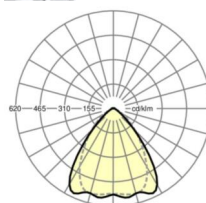

MÉCANIQUE

Couleur du boîtier	blanc signalisation RAL 9016
Cotes (Long.xLarg.xH/DxH)	1531mm x 55mm x 37mm
Poids (net)	1.65kg
Type de montage	Montage sur système de rail support, Structure lumineuse

Dimensions

L	1531 mm	Longueur
B	55 mm	Largeur
H	37 mm	Hauteur

LIEN PROFOND

<https://www.regiolux.de/fr/article/19530004160>

Référence	LED 6000lm 865
ηLB	100 %
Φ ↓/↑	98 % / 2 %
UGR trans./long.	19.4 / 20.1